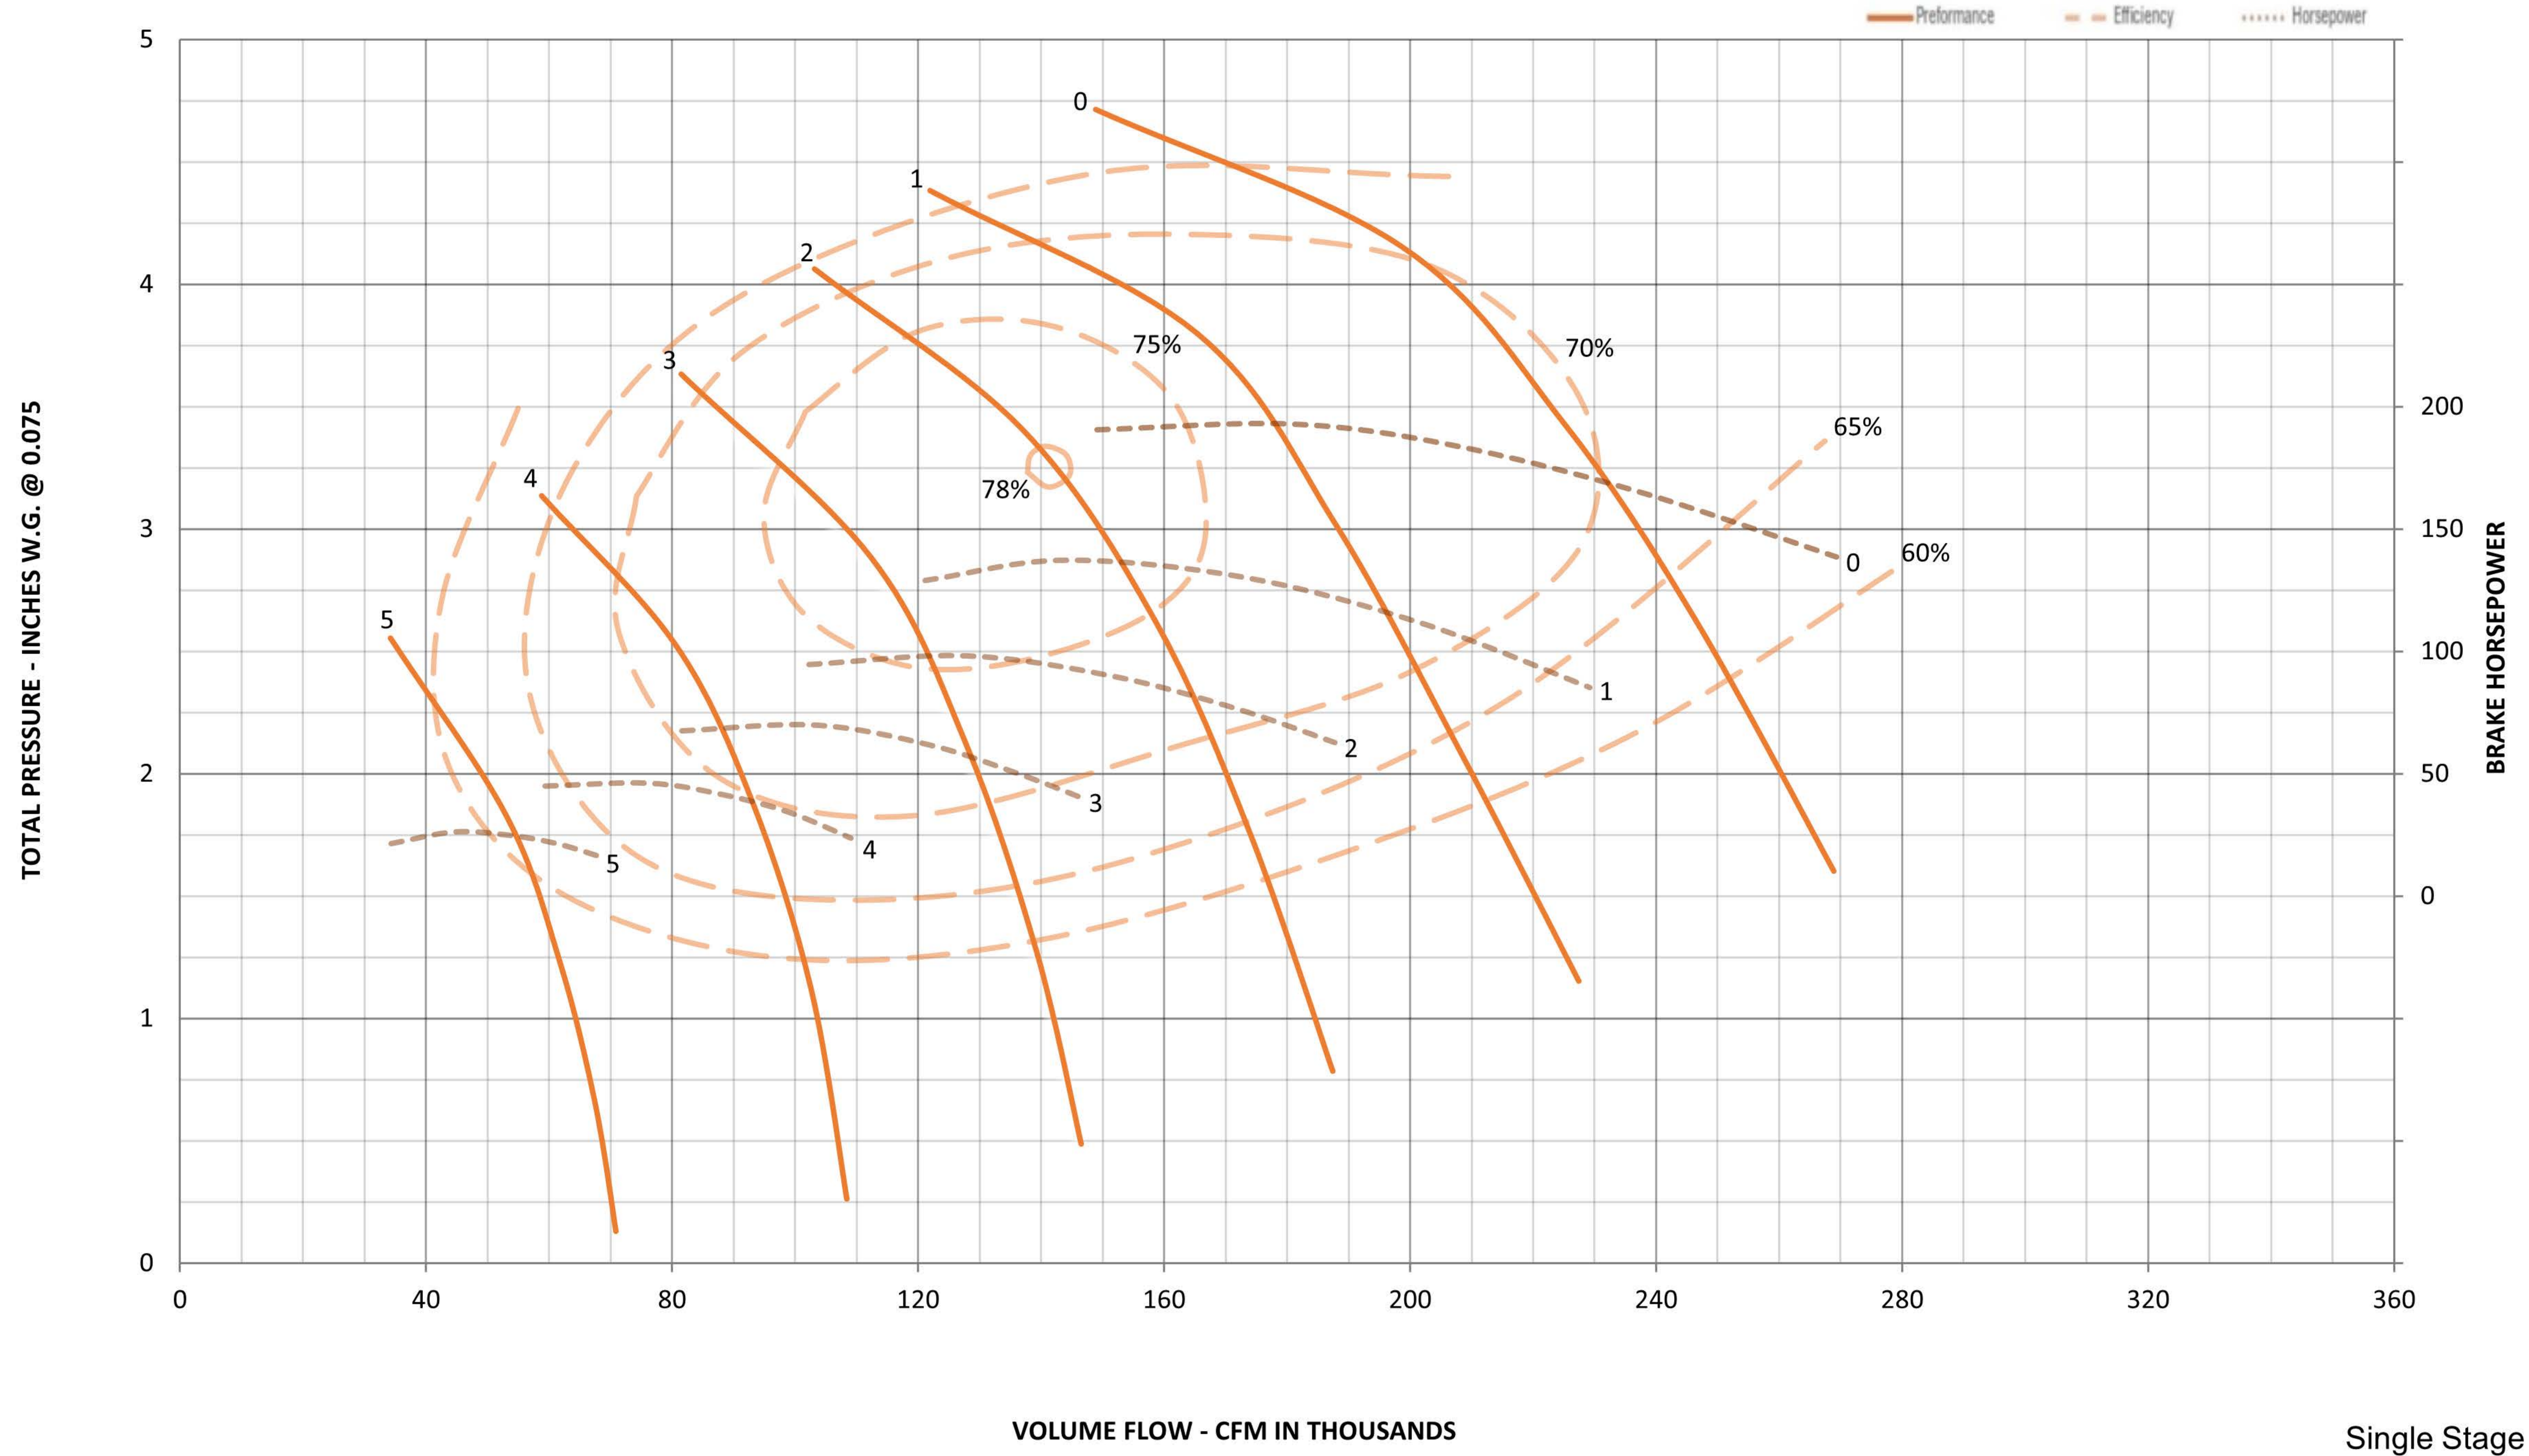

X - 5 - D

84" x 30" x 900RPM

Single Stage