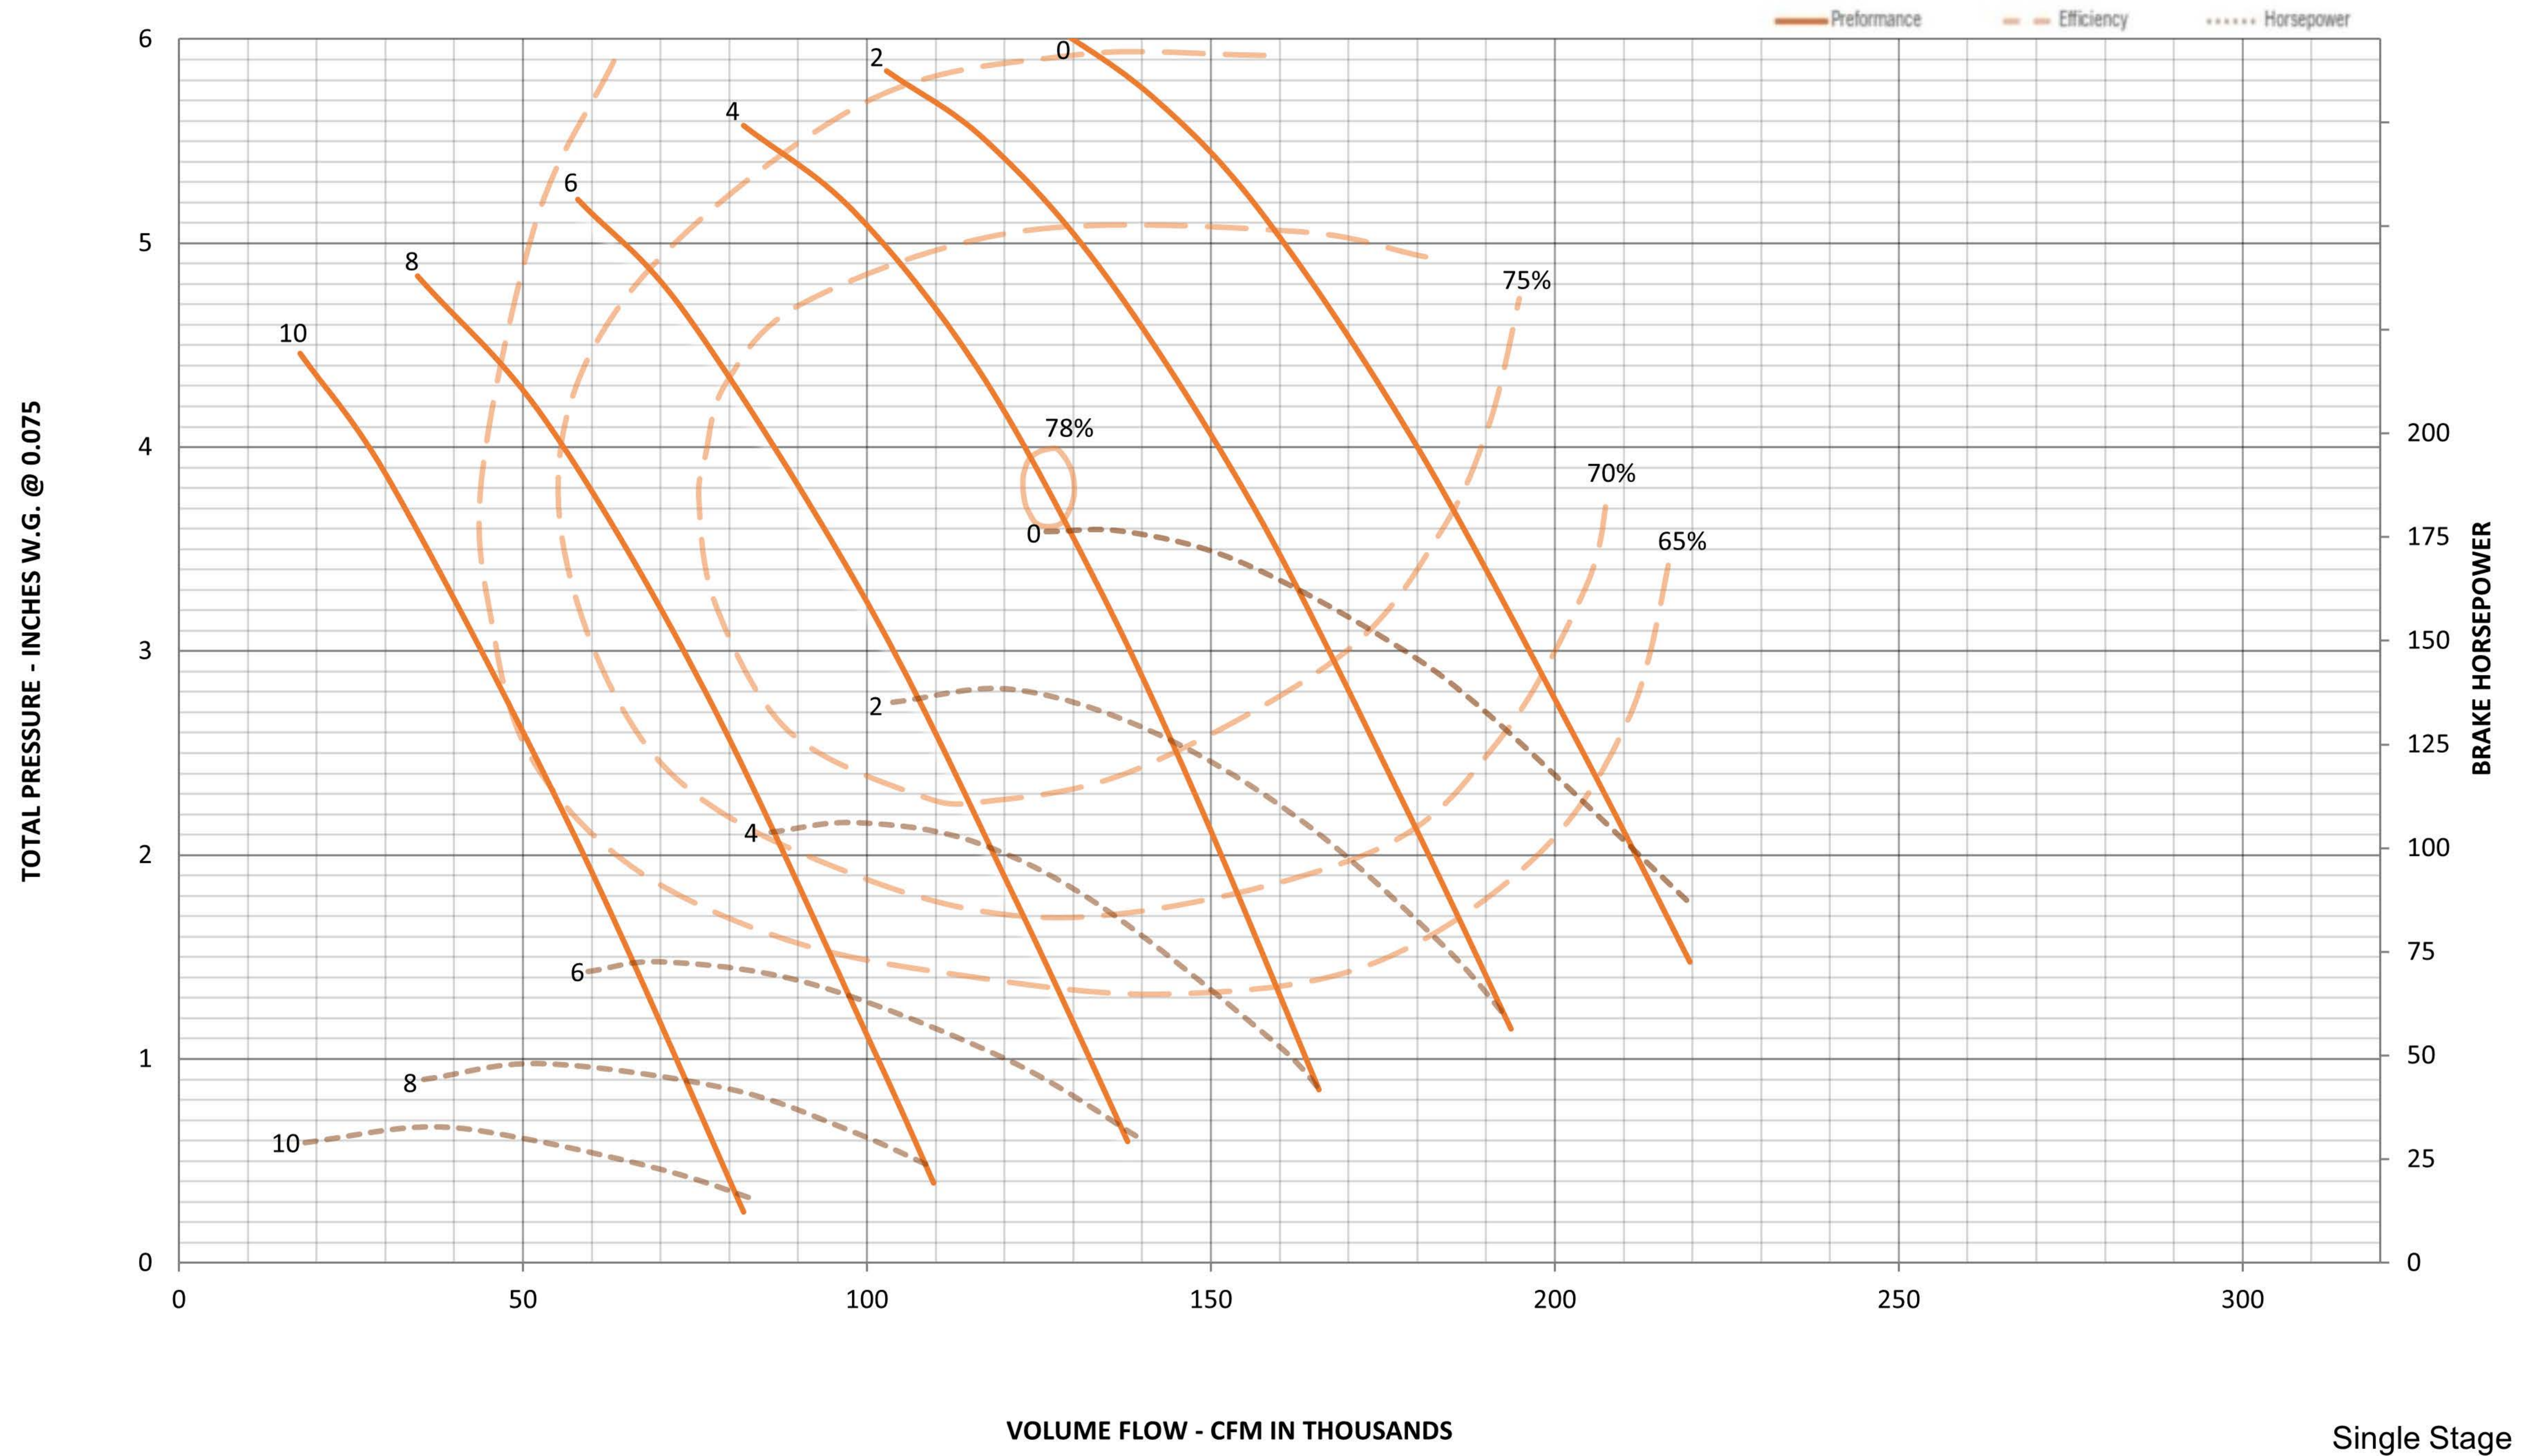

W - 4 - C

78" x 26" x 1200RPM

Single Stage