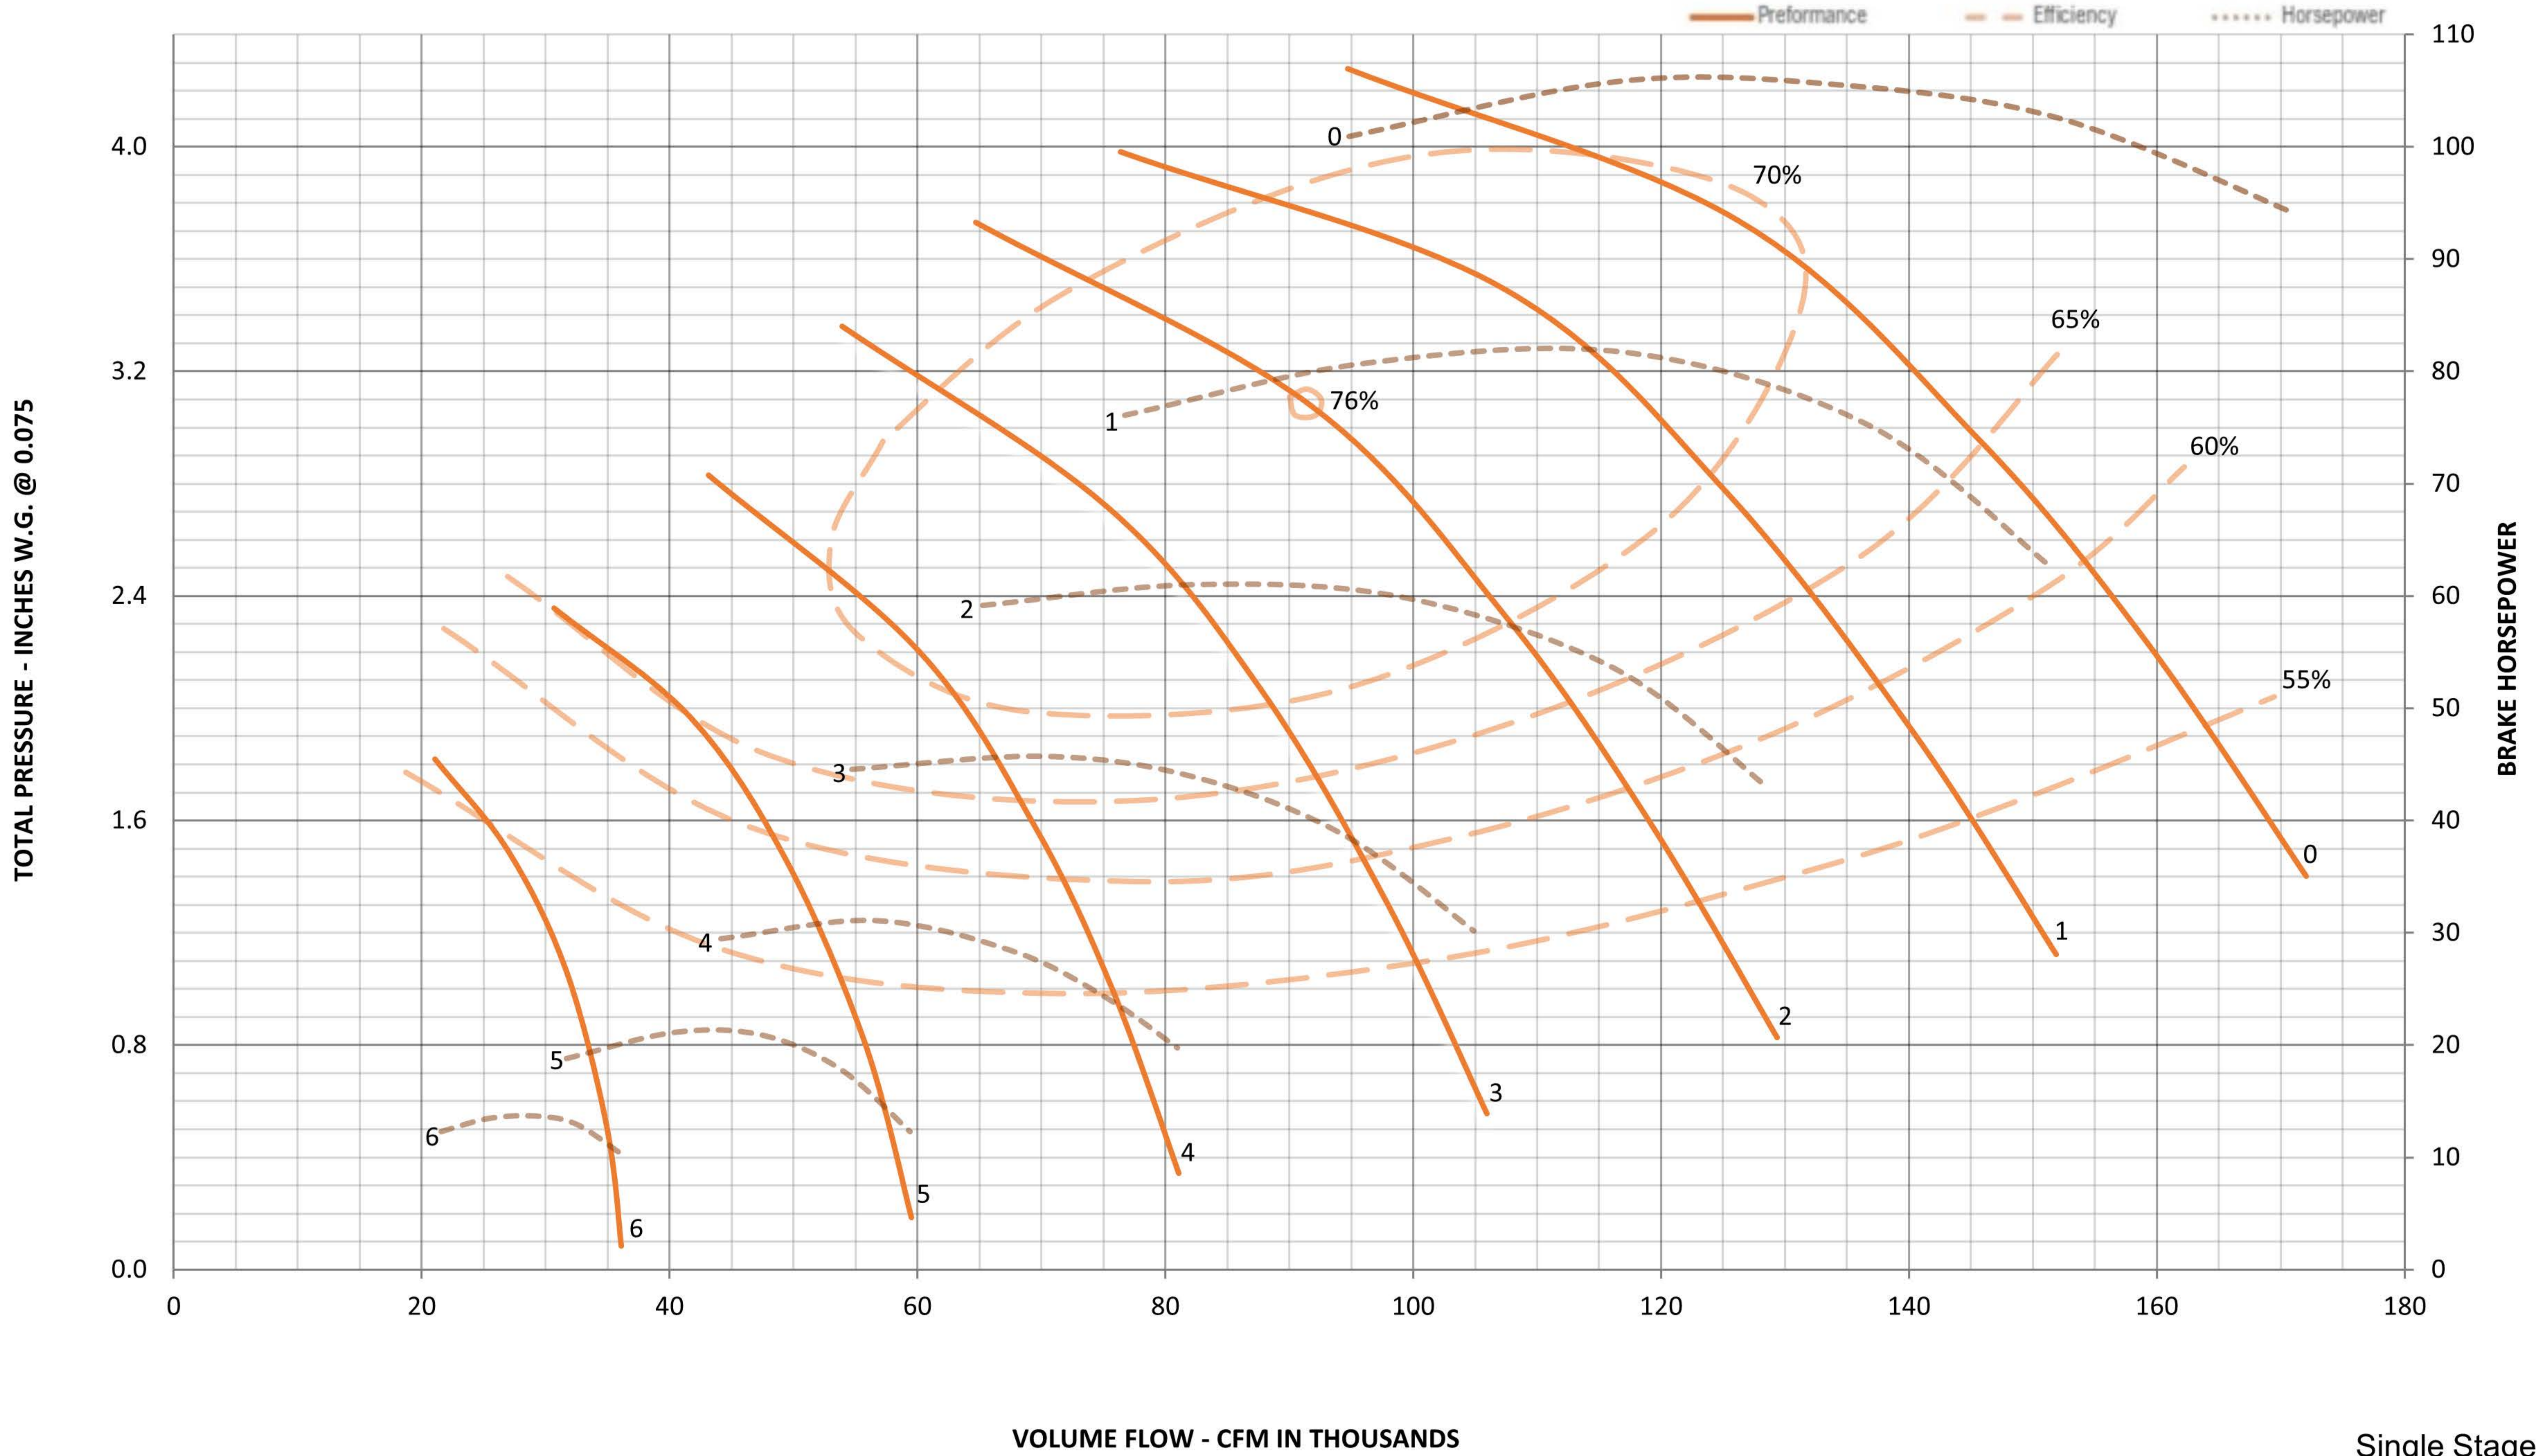

V - 4 - D

72" x 26" x 900RPM

Single Stage