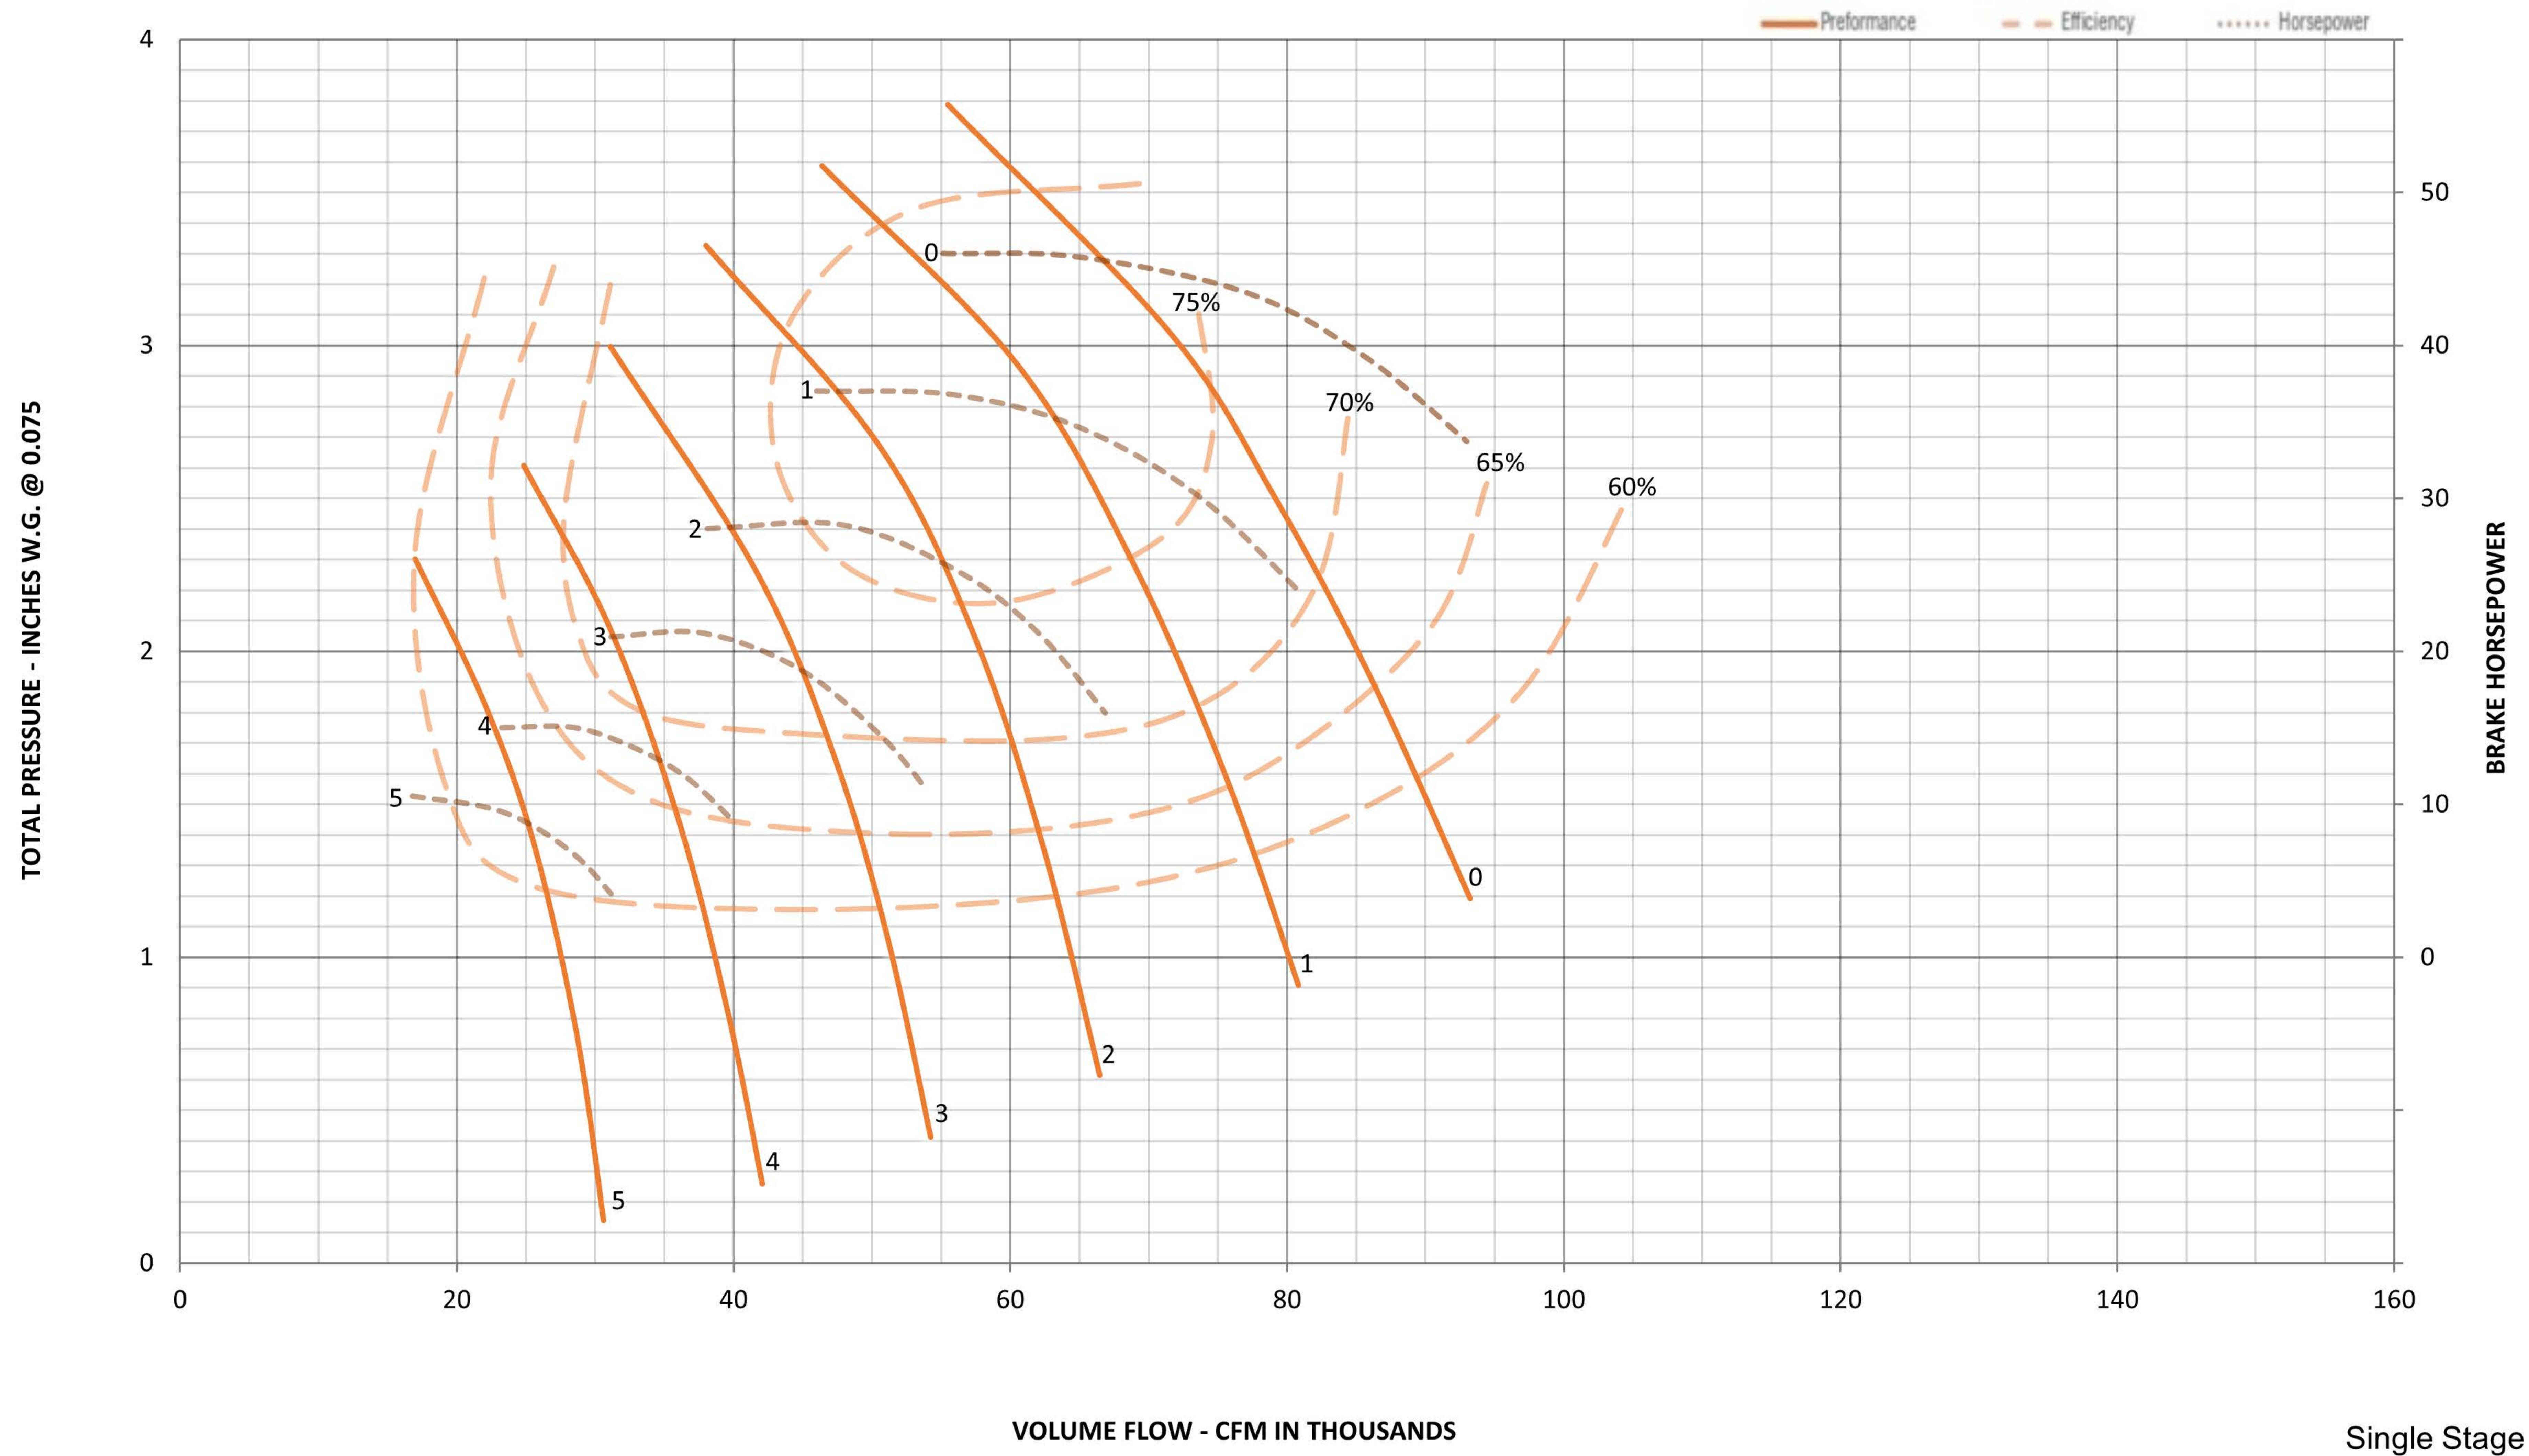

R - 5 - D

54" x 30" x 900RPM

Single Stage