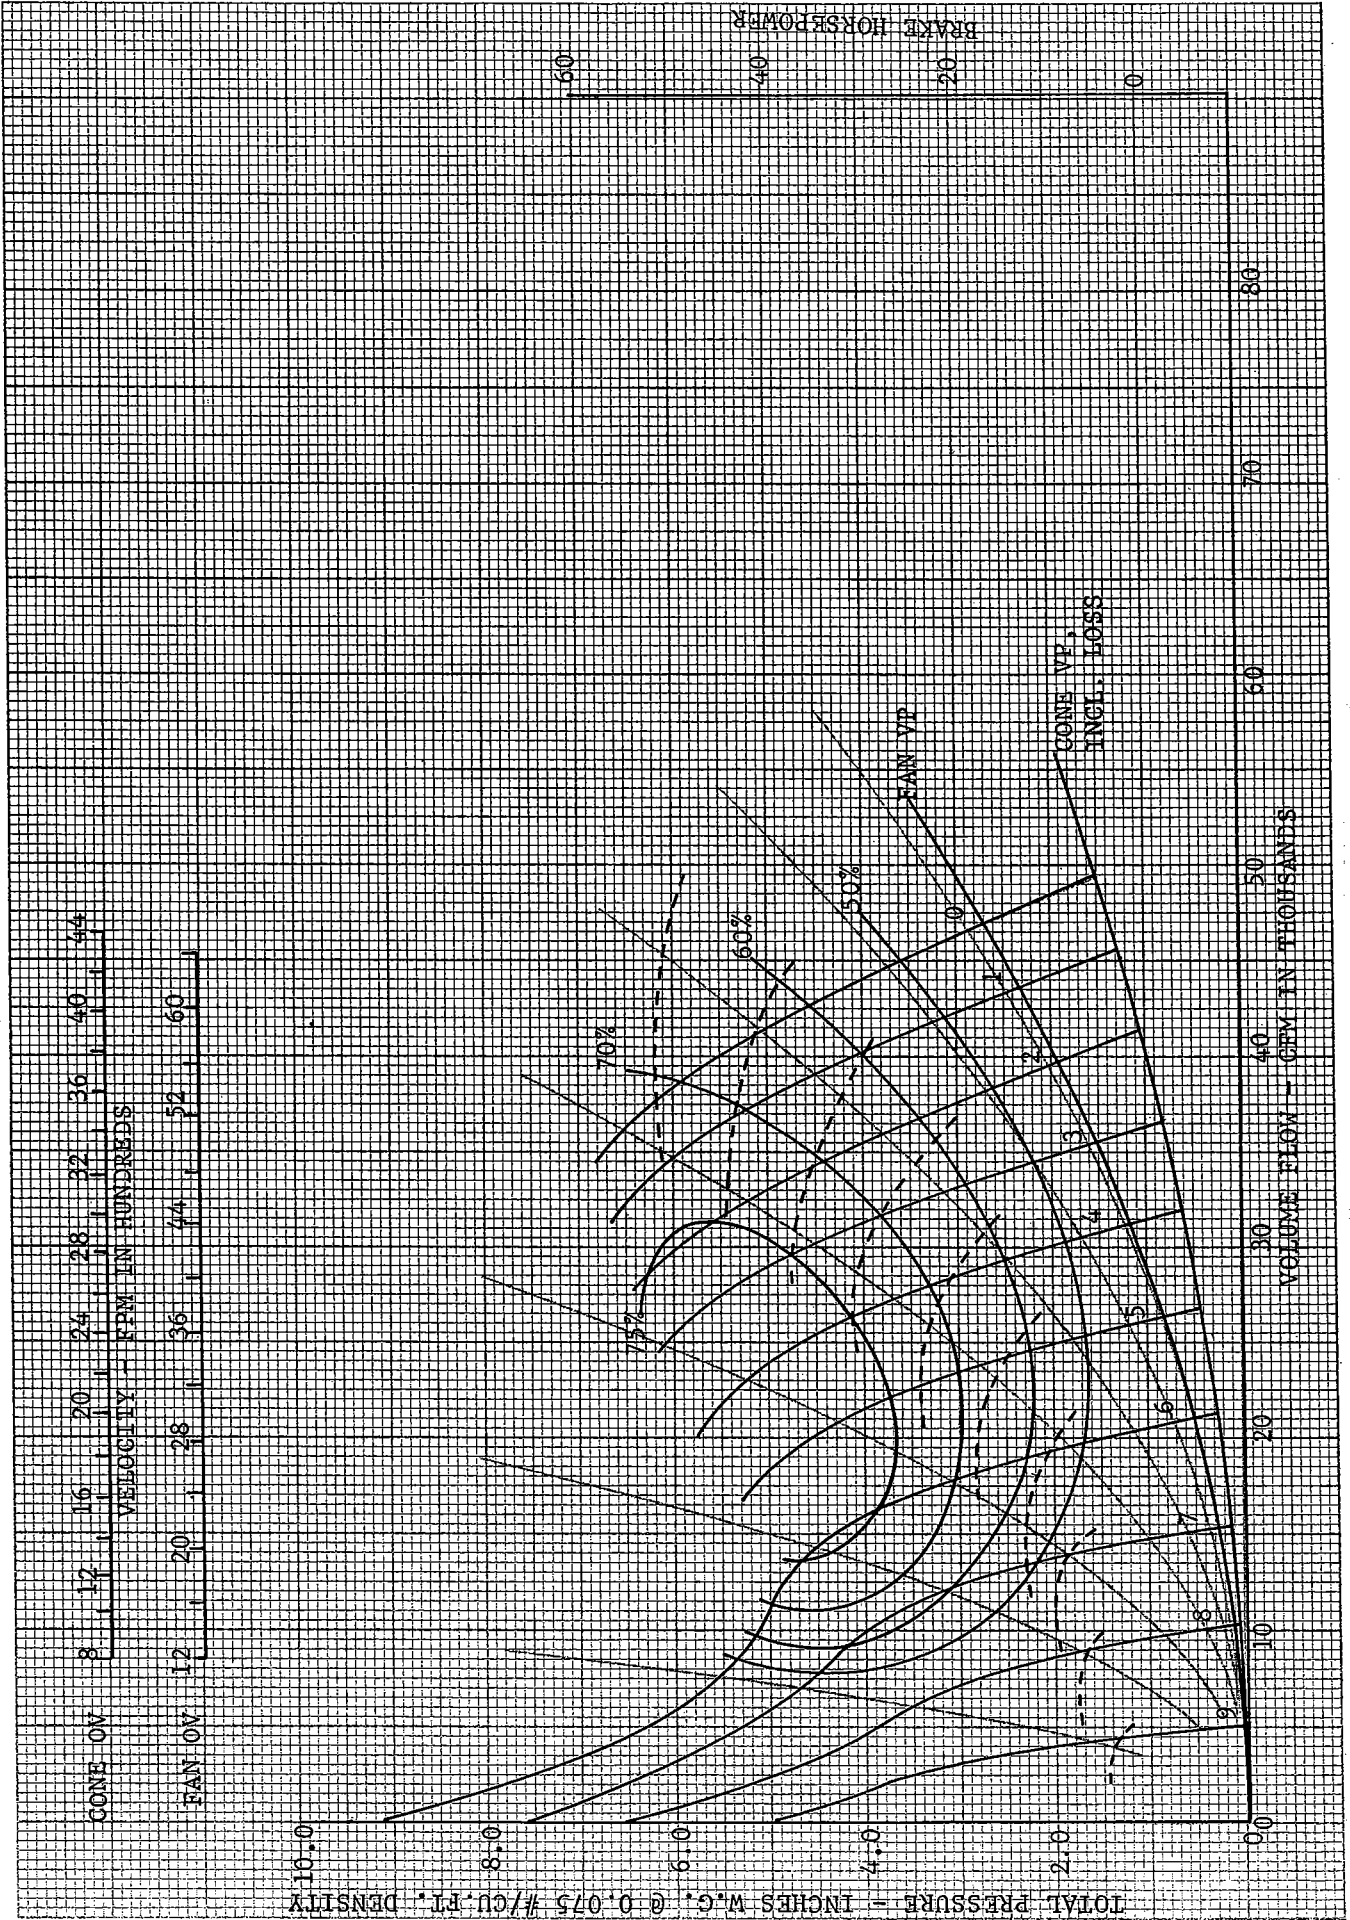

Jetair Axiflow Fan Company

Model J-3-B
36" x 21" x 1770 RPM

VELOCITY - RPM IN HUNDREDS

8	12	16	20	24	28	32	36	40	44
---	----	----	----	----	----	----	----	----	----

FAN VP

12	20	28	36	44	52	60
----	----	----	----	----	----	----